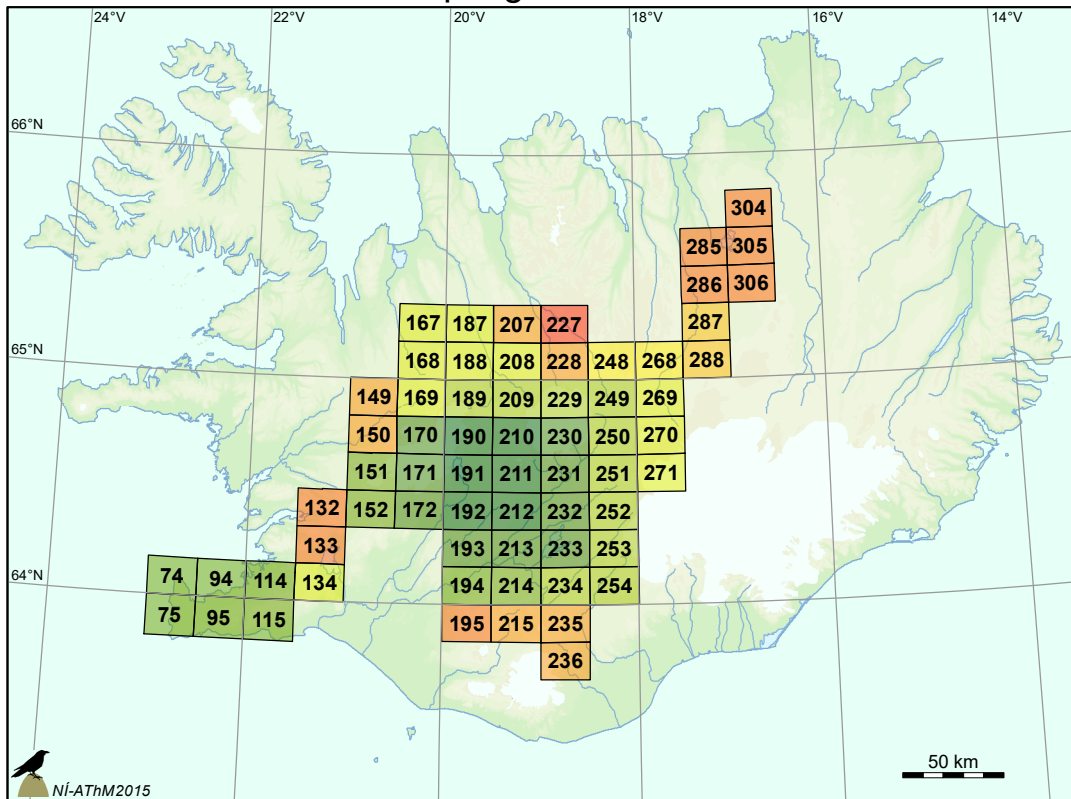

Blaðskipting – Sheet Index

Útgefin kort –
published
map sheet

171

Útgáfuár –
year of issue

Gróðurkort af Íslandi (Rala) í mælikvarða 1:40.000 NI_G40r_grodurRala – Vegetation Map of Iceland (Rala) 1:40.000 NI_G40r_grodurRala

* Eyjafjarðar-, S-Pingeyjar-, Skagafjarðar-, Árnes- og Rangárvallasýslur